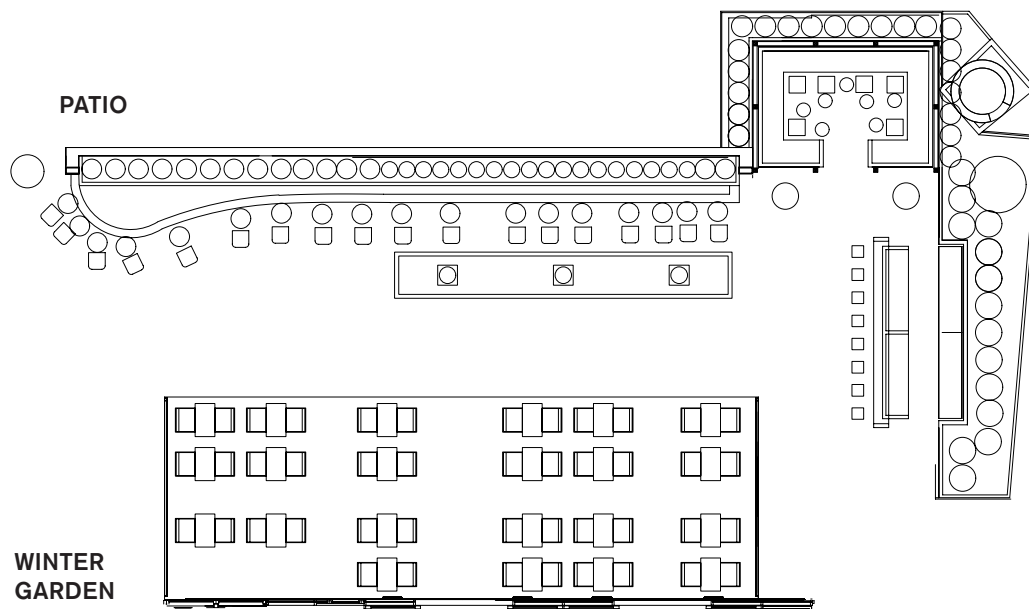

WINTER GARDEN AND PATIO

Meet in style.

ROOMERS

GUTLEUTSTRASSE 85
60329 FRANKFURT AM MAIN
GERMANY

PHONE +49 69 271342 927
EVENT@ROOMERS-FRANKFURT.COM
ROOMERS-HOTELS.COM/FRANKFURT-LEGEND

OVERVIEW ÜBERSICHT

Room Raum	Area Fläche	Reception Empfang	6 Blocks 6 Blocks	2 Blocks 2 Blocks	1 Doubleblock 1 Doppelblock
Patio	200 sqm	max 200 pax			
Winter Garden	107 sqm	100 pax	max 6 x 10 pax	2 x 24 pax	44 pax

Next to the restaurant is the light-flooded winter garden and the green patio. The 307 sqm event area offers a gentle oasis of calm that lets you forget the pace of the city. Whether creative meeting, product launch, private family celebration or large party with dance floor and DJ – with the winter garden and patio of Roomers Frankfurt you will find the ideal locations for your events. The latest conference technology is a matter of course.

Angrenzend an das Restaurant befindet sich der lichtdurchflutete Wintergarten und der grüne Patio. Die 307 qm Eventfläche bieten eine sanfte Oase der Ruhe, die das Tempo der Stadt vergessen lassen. Ob Kreativmeeting, Product Launch, private Familienfeier oder große Party mit Tanzfläche und DJ – mit dem Wintergarten und Patio des Roomers Frankfurt finden Sie die idealen Locations für Ihre Veranstaltungen. Neueste Konferenz-Technik ist dabei selbstverständlich.